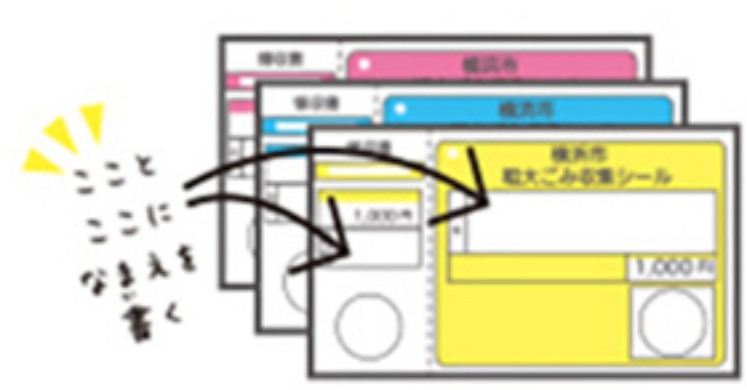

おお 大きいごみのすてかた [でんわ]

おお 大きいごみとは?

いちばんながい 一番長いところが、30cmより大きいもの (金ぞく)
いちばんながい 一番長いところが、
50cmより大きいもの (それ以外のもの)

もうしこむ

📱 けいたい (スマートフォン) から
045-330-3953
(月~土 8:30~17:00)

☎️ でんわ から
0570-200-530
(月~土 8:30~17:00)

- ① にほんごの せつめいを ききます
- ② 2を おす
- ③ オペレーターを まちます (2~5ふん)
- ④ 「がいこくじんです
〇〇ご (あなたのくにのことは)
話します」と いいます
- ⑤ 通訳を まちます (2~5ふん)
- ⑥ なまえ、住所、でんわばんごうを
いいます
- ⑦ すてる物を いいます
- ⑧ すてる日と 場所と 金額を 通訳から
聞きます

- ① にほんごの せつめいを ぜんぶ
ききます (20秒~30秒)

だ ごみを出す

- ⑩ 「横浜市粗大ごみ 収集シール」に
なまえを書いて ごみに 貼ります

- ⑪ すてる日の
朝8時までに
⑧で聞いた場所に
ごみを
持っていきます

かね お金をはらう

- ⑨ コンビニで
「横浜市
粗大ごみ収集シール」
を 買います

みどり国際交流ラウンジ
Midori International Lounge

TEL : 045-532-3548
E-mail : info@midori-lounge.com
開館 9:30~18:00 (水曜 9:30~21:00)
休館 日曜日・年末年始 (12月29日~1月3日)