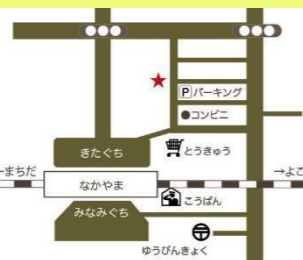

A

とおかいちば  
十日市場地域ケアプラザ  
Tokaichiba Care Plaza  
☎045-985-6321  
とおかいちばえき  
十日市場駅  
Tokaichiba Sta.

B

ハーモニーみどり  
Harmony Midori  
☎045-935-1982  
なかやまえき  
中山駅  
Nakayama Sta.

C

みどり国際交流 ラウンジ  
Midori International Lounge  
☎045-532-3548  
なかやまえき  
中山駅  
Nakayama Sta.

D

はくさんちく  
白山地区センター  
Hakusan Chiku Center  
☎045-935-0326  
かもいえき  
鴨居駅  
Kamoi Sta.

E

ながつたちいき  
長津田地域ケアプラザ  
Nagatsuta Care Plaza  
☎045-981-7755  
ながつたえき  
長津田駅  
Nagatsuta Sta.

F

きりおか  
霧が丘ぷらっとほーむ  
ぷらっと kiricafe など  
よこはましみどりきりおか  
横浜市緑区霧が丘3-26-1 205  
kirigaokaplatform@gmail.com  
くわ と あわ  
詳しくは お問い合わせ ください

# がいにくじん にほんごきょうしつ 外国人のための日本語 教室