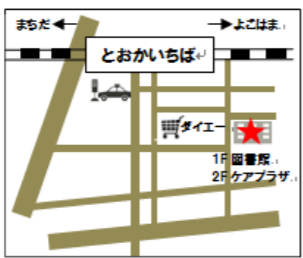

A

とおかいちば  
十日市場地域ケアプラザ  
Tokaichiba Care Plaza  
☎045-985-6321  
とおかいちばえき  
十日市場駅  
Tokaichiba Sta.

B

ハーモニーみどり  
Harmony Midori  
☎045-935-1982  
なかやまえき  
中山駅  
Nakayama Sta.

C

みどり国際交流 ラウンジ  
Midori International Lounge  
☎045-532-3548  
なかやまえき  
中山駅  
Nakayama Sta.

D

はくさんちく  
白山地区センター  
Hakusan Chiku Center  
☎045-935-0326  
かもいえき  
鴨居駅  
Kamoi Sta.

E

ながつたちいき  
長津田地域ケアプラザ  
Nagatsuta Care Plaza  
☎045-981-7755  
ながつたえき  
長津田駅  
Nagatsuta Sta.

F

きりおか  
霧が丘ぷらっとほーむ  
ぷらっと kiricafe など  
よこはましみどりきりおか  
横浜市緑区霧が丘3-26-1 205  
kirigaokaplatform@gmail.com  
くわ と あわ  
詳しくは お問い合わせ ください