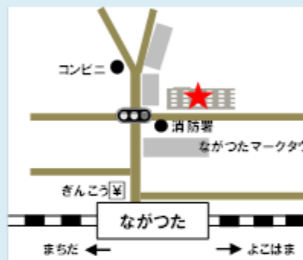

A

とおかいちば  
十日市場地域ケアプラザ  
Tokaichiba Care Plaza  
☎045-985-6321  
とおかいちばえき  
十日市場駅  
Tokaichiba Sta.

B

ハーモニーみどり  
Harmony Midori  
☎045-935-1982  
なかやまえき  
中山駅  
Nakayama Sta.

C

みどり国際交流 ラウンジ  
Midori International Lounge  
☎045-532-3548  
なかやまえき  
中山駅  
Nakayama Sta.

D

はくさんちく  
白山地区センター  
Hakusan Chiku Center  
☎045-935-0326  
かもいえき  
鴨居駅  
Kamoi Sta.

E

ながつたちいき  
長津田地域ケアプラザ  
Nagatsuta Care Plaza  
☎045-981-7755  
ながつたえき  
長津田駅  
Nagatsuta Sta.

F

きりおか  
霧が丘ぷらっとほーむ  
ぷらっと kiricafe など  
よこはましみどりきりおか  
横浜市緑区霧が丘3-26-1 205  
kirigaokaplatform@gmail.com  
くわ と あわ  
詳しくは お問い合わせ ください