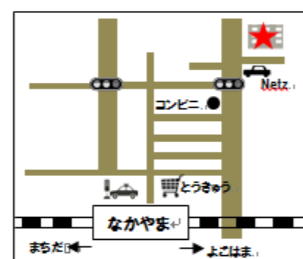

A

とおかいちば  
十日市場地域ケアプラザ  
Tokaichiba Care Plaza  
☎045-985-6321  
とおかいちばえき  
十日市場駅  
Tokaichiba Sta.

B

ハーモニーみどり  
Harmony Midori  
☎045-935-1982  
なかやまえき  
中山駅  
Nakayama Sta.

C

みどり国際交流 ラウンジ  
Midori International Lounge  
☎045-532-3548  
なかやまえき  
中山駅  
Nakayama Sta.