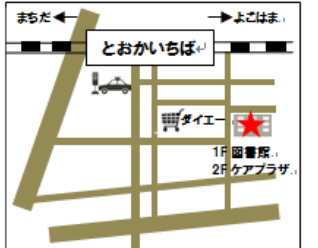

学習支援教室 がくしゅう しえん きょうしつ Study Support Classes 学習支援教室 학습 지원 교실 Aulas suplementares de japon é sa

①ひまわりの会 Himawari no Kai	B	土 Sat 周六 日 Sun 周日	10:00~12:00	しょうちゅうがくせい 小・中学生 ES, JS 小学・初中	¥500/1か月 Month 月	ちよくせつ きょうしつ き 直接、教室へ来てください 请直接来到教室 Please come directly to the classroom
②学習支援ほらりす Study Support Polaris	C	土 Sat 周六	13:30~15:30	しょうちゅうがくせい 小・中学生 ES, JS 小学・初中	¥500/1か月 Month 月	たけやす Takeyasu 090-1694-6963 polarismidori@gmail.com
③青葉国際交流ラウンジ Aoba International Lounge	F	水 Wed 周三	15:45~17:15	しょうがくせい 小学生 ES 小学	むりょう Free 免费	あおばこくさいこうりゅうらうんじ 青葉国際交流ラウンジ 045-989-5266 Aoba International Lounge
			18:15~19:30	ちゅうがくせい 中学生 JS 初中		
④KANJI クラブ Kanji Club	G	土 Sat 周六	13:30~15:30	しょうちゅうがくせい 小・中学生 ES, JS 小学・初中	¥100/1回 1Lesson 一次	つづきMYプラザ Tsuzuki MY Plaza 045-914-7171

※ES:elementary schooler JS:junior high schooler HS:high schooler

A

とおかいちばちいき
十日市場地域ケアプラザ
Tokaichiba Care Plaza
☎045-985-6321
とおかいちばえき
十日市場駅
Tokaichiba Sta.

B

ハーモニーみどり
Harmony Midori
☎045-935-1982
なかやまえき
中山駅
Nakayama Sta.