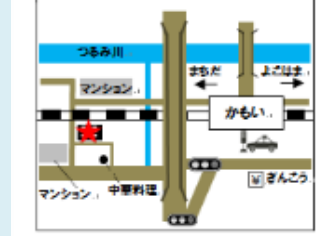

はくさんちく
白山地区センター
Hakusan Chiku Center
☎045-935-0326
かもしえき
鴨居駅
Kamoi Sta.

E