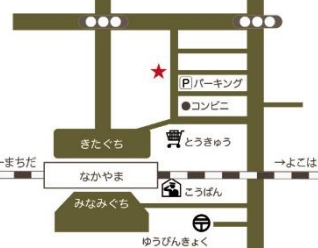

学習支援教室 がくしゅう しえん きょうしつ Study Support Classes 学習支援教室 학습 지원 교실 Aulas suplementares de japon é sa

①ひまわりの会 Himawari no Kai	B	土 Sat 周六 日 Sun 周日	10:00~12:00	しょうちゅうがくせい 小・中学生 ES, JS 小学・初中	¥500/1か月 Month 月	ちよくせつ きょうしつ き 直接、教室へ来てください 请直接来到教室 Please come directly to the classroom
②学習支援ほらりす Study Support Polaris	C	土 Sat 周六	13:30~15:30	しょうちゅうがくせい 小・中学生 ES, JS 小学・初中	¥500/1か月 Month 月	たけやす Takeyasu 090-1694-6963 polarismidori@gmail.com
③青葉国際交流ラウンジ Aoba International Lounge	F	水 Wed 周三	15:45~17:15	しょうがくせい 小学生 ES 小学	むりょう Free 免费	あおばこくさいこうりゅうらうんじ 青葉国際交流ラウンジ 045-989-5266 Aoba International Lounge
			18:15~19:30	ちゅうがくせい 中学生 JS 初中		
④KANJI クラブ Kanji Club	G	土 Sat 周六	13:30~15:30	しょうちゅうがくせい 小・中学生 ES, JS 小学・初中	¥100/1回 1Lesson 一次	つづきMYプラザ Tsuzuki MY Plaza 045-914-7171

※ES:elementary schooler JS:junior high schooler HS:high schooler

A

とおかいちばちいき
十日市場地域ケアプラザ
Tokaichiba Care Plaza
☎045-985-6321
とおかいちばえき
十日市場駅
Tokaichiba Sta.

B

ハーモニーみどり
Harmony Midori
☎045-935-1982
なかやまえき
中山駅
Nakayama Sta.

C

みどり国際交流ラウンジ
Midori International Lounge
☎045-532-3548
なかやまえき
中山駅
Nakayama Sta.

D

はくさんちく
白山地区センター
Hakusan Chiku Center
☎045-935-0326
かもしえき
鴨居駅
Kamoi Sta.

E

ながつたちいき
長津田地域ケアプラザ
Nagatsuta Care Plaza
☎045-981-7755
ながつたえき
長津田駅
Nagatsuta Sta.