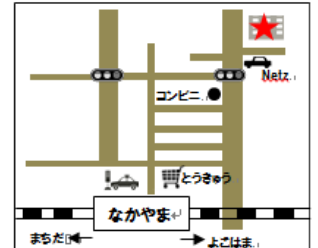

学習支援教室 がくしゅう しえん きょうしつ Study Support Classes 学習支援教室 학습 지원 교실 Aulas suplementares de japon é sa

①ひまわりの会 Himawari no Kai	B	土 Sat 周六 日 Sun 周日	10:00~12:00	しょうちゅうがくせい 小・中学生 ES, JS 小学・初中	¥500/1か月 Month 月	ちよくせつ きょうしつ き 直接、教室へ来てください 请直接来到教室 Please come directly to the classroom
②学習支援ほらりす Study Support Polaris	C	土 Sat 周六	13:30~15:30	しょうちゅうがくせい 小・中学生 ES, JS 小学・初中	¥500/1か月 Month 月	たけやす Takeyasu 090-1694-6963 polarismidori@gmail.com
③青葉国際交流ラウンジ Aoba International Lounge	F	水 Wed 周三	15:45~17:15	しょうがくせい 小学生 ES 小学	むりょう Free 免费	あおばこくさいこうりゅうらうんじ 青葉国際交流ラウンジ 045-989-5266 Aoba International Lounge
			18:15~19:30	ちゅうがくせい 中学生 JS 初中		
④KANJI クラブ Kanji Club	G	土 Sat 周六	13:30~15:30	しょうちゅうがくせい 小・中学生 ES, JS 小学・初中	¥100/1回 1Lesson 一次	つづきMYプラザ Tsuzuki MY Plaza 045-914-7171

※ES:elementary schooler JS:junior high schooler HS:high schooler

A

とおかいちばちいき
十日市場地域ケアプラザ
Tokaichiba Care Plaza
☎045-985-6321
とおかいちばえき
十日市場駅
Tokaichiba Sta.

B

ハーモニーみどり
Harmony Midori
☎045-935-1982
なかやまえき
中山駅
Nakayama Sta.