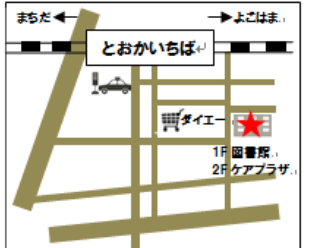

A

とおかいちばちいき
十日市場地域ケアプラザ
Tokaichiba Care Plaza
☎045-985-6321
とおかいちばえき
十日市場駅
Tokaichiba Sta.

B

ハーモニーみどり
Harmony Midori
☎045-935-1982
なかやまえき
中山駅
Nakayama Sta.

C

みどり国際交流ラウンジ
Midori International Lounge
☎045-532-3548
なかやまえき
中山駅
Nakayama Sta.