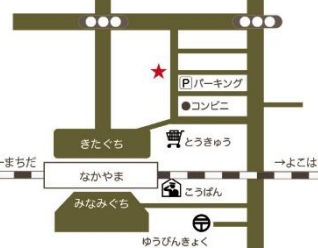

A

とおかいちばちいき
十日市場地域ケアプラザ
Tokaichiba Care Plaza
☎045-985-6321
とおかいちばえき
十日市場駅
Tokaichiba Sta.

B

ハーモニーみどり
Harmony Midori
☎045-935-1982
なかやまえき
中山駅
Nakayama Sta.

C

みどり国際交流ラウンジ
Midori International Lounge
☎045-532-3548
なかやまえき
中山駅
Nakayama Sta.

D

はくさんちく
白山地区センター
Hakusan Chiku Center
☎045-935-0326
かもしえき
鴨居駅
Kamoi Sta.

E

ながつたちいき
長津田地域ケアプラザ
Nagatsuta Care Plaza
☎045-981-7755
ながつたえき
長津田駅
Nagatsuta Sta.

F

あおぼこくさいこうりゅう
青葉国際交流ラウンジ Aoba Community&Cross-Cultural Center
☎045-989-5266
たなえき
田奈駅 Tana Sta. (東急田園都市線)