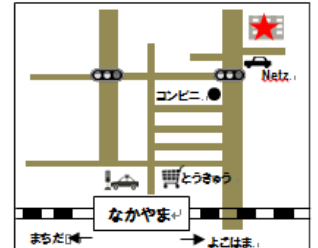

A

とおかいちばちいき
十日市場地域ケアプラザ
Tokaichiba Care Plaza
☎045-985-6321
とおかいちばえき
十日市場駅
Tokaichiba Sta.

B

ハーモニーみどり
Harmony Midori
☎045-935-1982
なかやまえき
中山駅
Nakayama Sta.

C

みどり国際交流ラウンジ
Midori International Lounge
☎045-532-3548
なかやまえき
中山駅
Nakayama Sta.

D

はくさんちく
白山地区センター
Hakusan Chiku Center
☎045-935-0326
かもしえき
鴨居駅
Kamoi Sta.

E

ながつたちいき
長津田地域ケアプラザ
Nagatsuta Care Plaza
☎045-981-7755
ながつたえき
長津田駅
Nagatsuta Sta.

F

あおぼこくさいこうりゅう
青葉国際交流ラウンジ Aoba Community&Cross-Cultural Center
☎045-989-5266
たなえき
田奈駅 Tana Sta. (東急田園都市線)