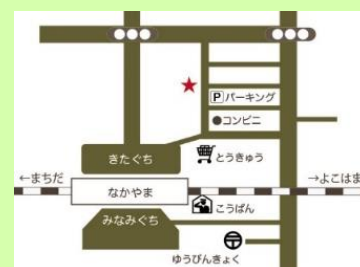

みどり国際交流ラウンジ

Midori International Lounge

<https://midori-lounge.com>

発行 みどり国際交流ラウンジ

■横浜市緑区中山1丁目6-15パームビュービル5階・6階 ☎045-532-3548

■みどり国際交流ラウンジは横浜市からの委託を受けてNPO法人みどり多文化共創の会が運営しています

2021年4月